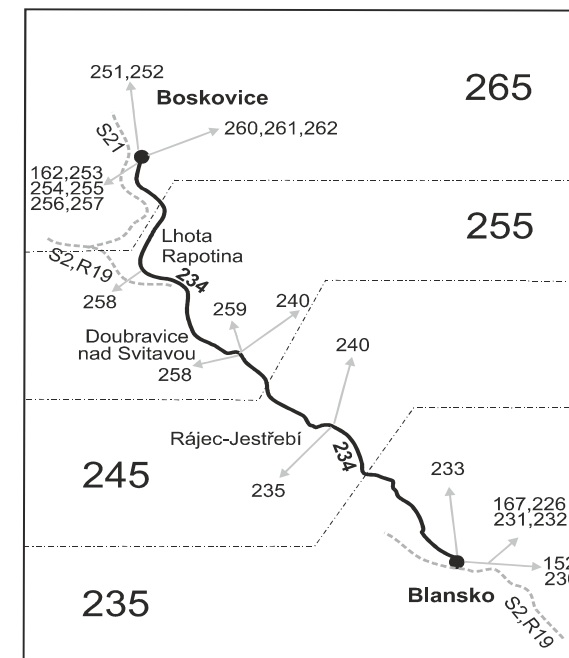

Vysvětlivky:

⇒ spoje navazující na linku 234	× jede v pracovních dnech	50 nejede od 27.12. do 2.1., od 2.2. do 9.2., 29.3., od 2.7. do 31.8., 29.10. a 30.10.
(z) zastávka celodenně na znamení	29 nejede od 27.12. do 29.12.	56 nejede od 27.12. do 29.12. a od 2.7. do 31.8.
} spoj jede po jiné trase	32 nejede od 22.12. do 29.12., 30.4., 7.5. a od 23.7. do 3.8.	57 jede od 27.12. do 29.12. a od 2.7. do 31.8.
♣ spoj s bezbariérovým přístupným vozidlem	43 nejede od 22.12. do 2.1., 30.4., 7.5., od 23.7. do 3.8. a 1.10.	S spoj pokračuje jako linka 240 do Sloupu

Vysvětlivky:

- ⇒ spoje navazující na linku 234
- (z) zastávka celodenně na znamení
- }

- 29 nejede od 27.12. do 29.12.
- 32 nejede od 22.12. do 29.12., 30.4., 7.5. a od 23.7. do 3.8.
- 43 nejede od 22.12. do 2.1., 30.4., 7.5., od 23.7. do 3.8. a 1.10.
- 50 nejede od 27.12. do 2.1., od 2.2. do 9.2., 29.3., od 2.7. do 31.8., 29.10. a 30.10.
- 56 nejede od 27.12. do 29.12. a od 2.7. do 31.8.
- 57 jede od 27.12. do 29.12. a od 2.7. do 31.8.
- S spoj pokračuje jako linka 240 do Sloupu